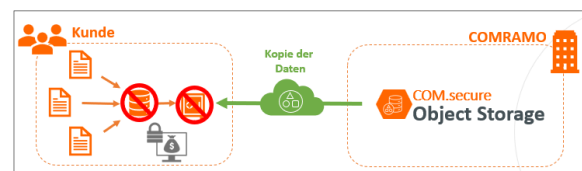

Daten werden primär beim Kunden verwaltet. Dieser speichert eine „Kopie“ der Datenobjekte beim COMRAMO.

Im Falle des Datenverlustes – beispielsweise durch einen Ransomware Angriff – erfolgt der Rücktransfer der Daten.

Funktionen

- **Beratung und Implementierung:** Unser Team bietet umfassende Beratung und Unterstützung, um den Immutable Object Storage optimal auf Ihre Unternehmensbedürfnisse zuzuschneiden.
- **Support:** Unser erstklassiges Support-Team steht Ihnen bei Fragen oder Problemen zur Verfügung.
- **Monitoring und Wartung:** Wir überwachen kontinuierlich die Leistung und Sicherheit des Dienstes und führen regelmäßige Wartungsarbeiten durch, um optimale Funktionalität zu gewährleisten.
- **Self-Service-Portal:** Unser benutzerfreundliches Portal ermöglicht es Ihnen, Speicher zu verwalten, Benutzerkonten einzurichten und Verbrauchsdaten einzusehen, für volle Kontrolle und Transparenz.
- **Flexibilität und Anpassungsfähigkeit:** Unser Service ist flexibel und passt sich den sich ändernden Anforderungen Ihres Unternehmens an. Wir arbeiten eng mit Ihnen zusammen, um Ihre spezifischen Anforderungen zu erfüllen.