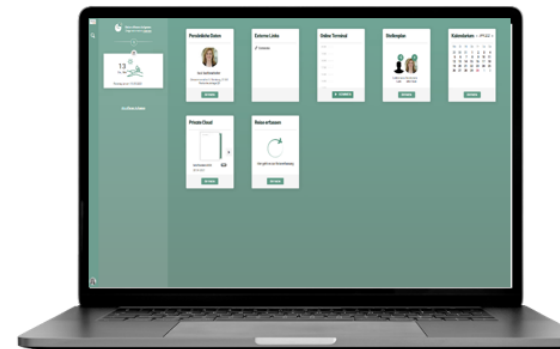

Ihre Vorteile

- Automatisierung sowie Beschleunigung vieler Prozesse der Zeitwirtschaft
- Moderner und intuitiver Self Service
- Volle Integration in die Payroll
- Standortunabhängige Zeiterfassung
- Abbildung komplexer Zeitmodelle möglich

Unsere Leistungen

- Professionelle Einführung der Lösung in Ihrem Unternehmen, inkl. Projektleitung
- Optimale Parametrisierung der Anwendung gemäß Ihren Anforderungen
- Empfehlungen zur effizienten Nutzung der Funktionalitäten
- Bereitstellung und Hosting der Anwendung
- Release- und Updatemanagement
- Incident-Management
- Schnittstellenbezogene Bereitstellung von Daten
- Consulting zu Handlings- oder Best-Practice-Fragen
- Einweisung von Anwendern und Key-Usern
- Informationen zu Neuerungen, Änderungen, Störungen und Workarounds